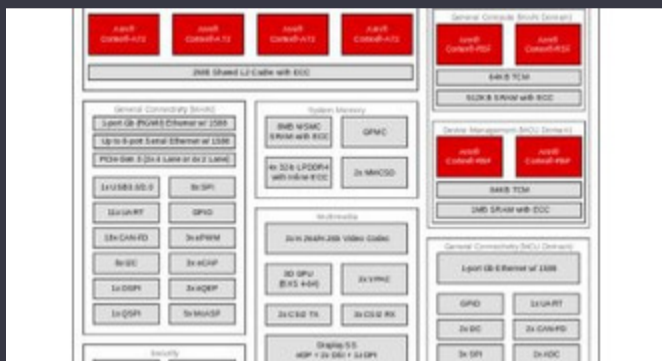

P9415-12AWQI8

Қисми рақамӣ	P9415-12AWQI8	Роҳнамо	
Истеҳсолкунанда / Бренд	Renesas Electronics Corporation	Ҳолати хавфи	4656 pcs stock
Тавсифи Маҳсулот	P9415-12AWQI8	Гирифтани аз	Hong Kong
Маълумотнома		Роҳи фиристодан	DHL/Fedex/TNT/UPS/EMS

Биёед бипазирем

Илтимос, "Иқтибос гиред" -ро клик кунед ва ҳама майдонҳои заруриро пур кунед. Мо ба дархости шумо дар давоми 24 соат тавассути почтаи электронӣ посух медиҳем. Агар шумо бо ягон масъала дучор шавед, лутфан паёмро тарк кунед ё ба мо паёми электронӣ фиристед info@global-ic.hk ва мо ҳарчи зудтар ба шумо бармегардем.

Биёед бипазирем

Тасвир метавонад намоёндагӣ бошад. Нигаред ба тафсилоти маҳсулот.

хоси аз P9415-12AWQI8

Силсила	-	Пакет	Bulk
Рақами Маҳсулоти Basic	P9415		

Навигариҳои марбут

Ҷаҳони ҷойгиршавӣ: Татбиқи AI коркарди 12 камера
2023/03/15

Чаро як буридаи бозори IOT бо SBCS Geniaterch
2023/07/18

Детекторҳои автомобилии автомобилӣ то 38V кор мекунанд
2023/08/23

Eumw: Rohde & Schwarz Offforce Offortiver-ро беҳтар мекунанд
2023/09/15

Бонкҳои SuperCapitor барои нигоҳдории энергия
2023/08/16

Шӯрои Trans Atar Exply Express 4x 2.5GBBT / S Ethernet ва 2X-485
2023/08/21

Куфо ва ҷои он дар таҳаввулоти Bluetooth
2023/07/19

Кофтҳои идорашаванда ё номувофиқати элементҳо
2023/08/21

12V ё 48V таъминоти нерӯи барқ қуллаҳои 800W-ро таъмин мекунанд
2023/09/13

Ҷаҳони ҷойгиршуда: Wi-Fi 6, Bluetooth ва IEEE 802.15.4 LR-WPAN дар як модул
2023/03/16

Мундариҷаи сарпарастӣ: Ба муваффақият ҳаракат мекунанд: конвергенсионӣ ва он бо шабакаи саноатӣ Infra
2023/09/18

Модули раҳӣ-сим барои мошинҳои баҳорӣ ва паст кардани тамоми воситаҳои паст
2023/09/13